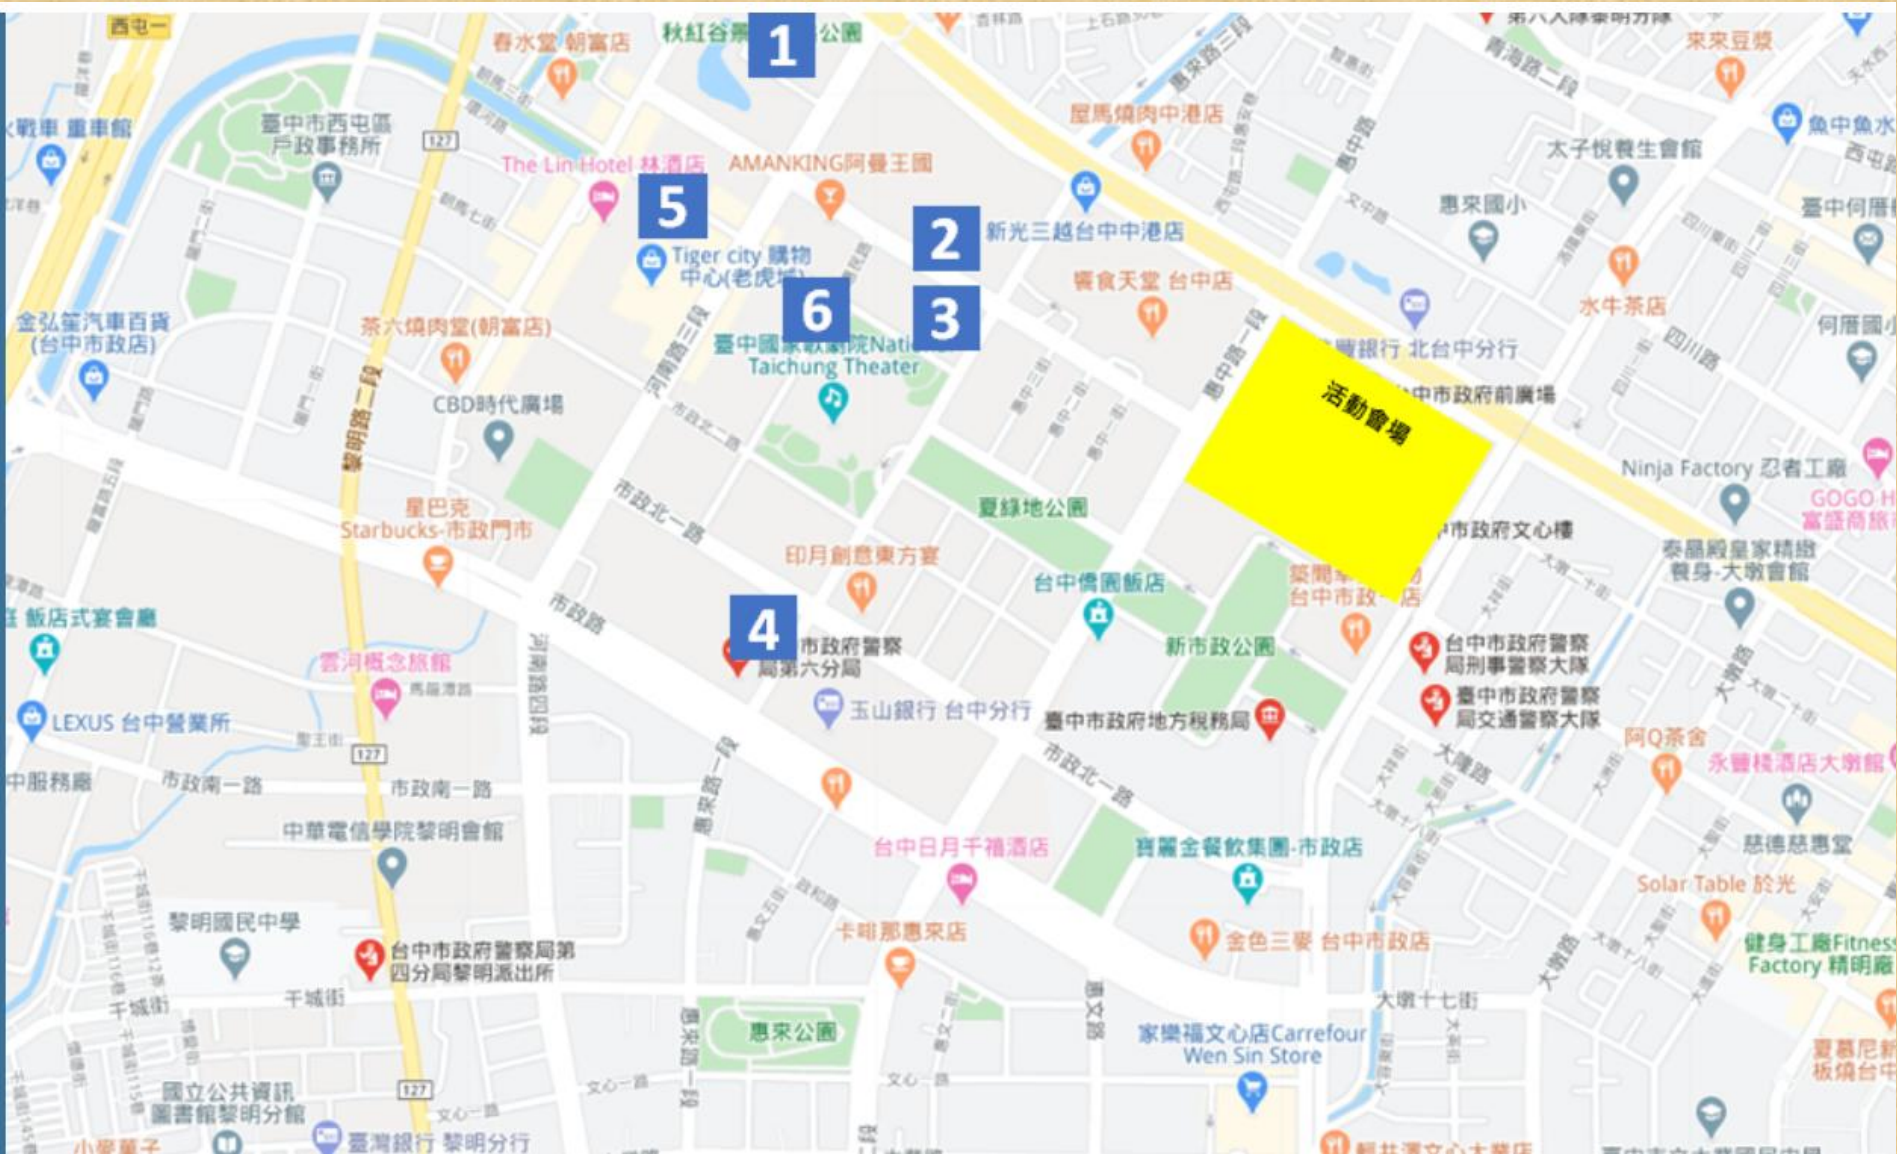

大眾交通工具搭乘資訊

高鐵臺中站：

到達『高鐵臺中站(16月台)(站牌名稱)』，搭乘151路公車到達『臺中市政府(站牌名稱)』，共經過4站

台鐵臺中站：

到達『臺中火車站(站牌名稱)』，搭乘300、301、302、303、304、305、306、307、308、323路公車到達『臺中市政府(站牌名稱)』。

搭乘臺中市公車：

請使用臺中市公車動態資訊網→點選路網轉乘→輸入條件資訊來查詢。

無相關接駁車 請搭乘上述乘車資訊

會場周邊汽機車停車場

1. 秋紅谷停車場

- 汽車114
 - 機車1,047
- 距離會場：850 m

2. 惠新停車場

- 機車561
 - 汽車203
- 距離會場：350 m

3. 惠安停車場

- 汽車92
- 距離會場：480

4. 惠來立體停車場

- 汽車430
 - 機車161
- 距離會場：900 m

5. 朝富停車場

- 汽車171
 - 機車524
- 距離會場：850 m

6. 惠順停車場

- 汽車108
 - 機車192
- 距離會場：650 m

遊覽車會場接送處

遊覽車因文心路施工，請由文心路右轉市政北五路，並於府會圍道右轉至市政府後方府會圍道讓人員下車(星號點)，人員下車後車輛須立即駛離。

遊覽車停車處資訊

1. (廣兼停95)惠文停車場

- 車格數: 14
- 距離會場: 2km
- 惠文路及向上路口

2. (文中46)三塊厝停車場

- 車格數: 14
- 距離會場: 2.6km
- 永春東七路及
大墩十一街口(臺中花市旁)

3. 國立自然科學博物館停車場

- 車格數: 30
- 距離會場: 3.3km
- 台中市北區館前路1號

4. 國美館美術園區停車場

- 車格數: 10
- 距離會場: 4.6km
- 五權西路及美村路口